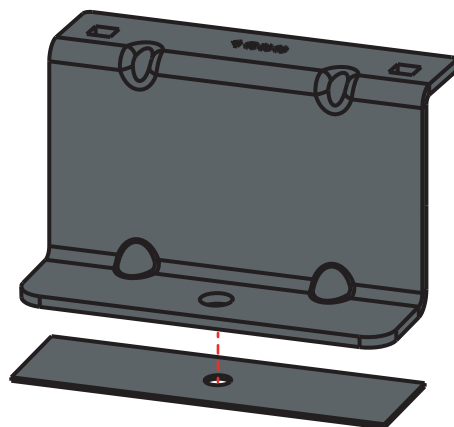

Wheel Base: L1

Roof Height: H1

Rear Doors: Twin

344-3

Vehicle:

Mercedes Citan 2022 on
Nissan Townstar 2022 on
Renault Kangoo 2022 on

Wheel Base: L1

Roof Height: H1

Rear Doors: Twin

01**1826****1827****1828****1829****1830****02****03**

EN - STICK GASKETS TO ALL BRACKETS
 DE - KLEBEN SIE DIE DICHTUNG AN ALLEN HALTERUNGEN
 FR - COUSSINETS ADHÉSIFS À TOUS LES SUPPORTS
 NL - PLAK PAKKING OP ALLE BEUGELS
 ES - PEGA LAS ALMOHADILLAS A TODOS LOS SOPORTES
 IT - ADESIVI GUARNIZIONI A TUTTE LE STAFFE